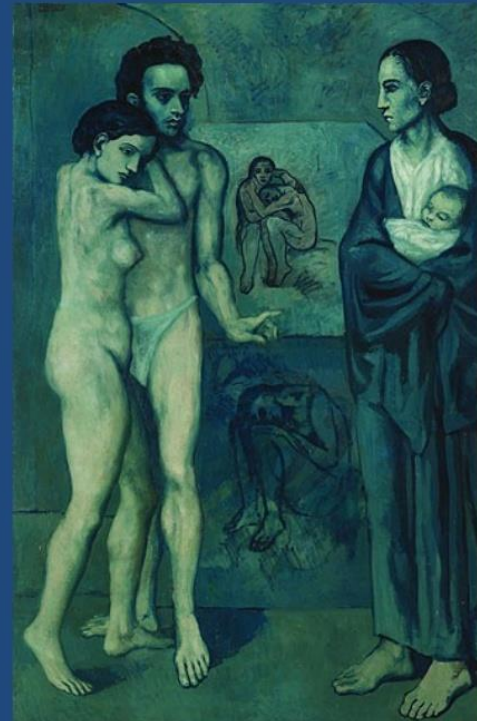

El niño Pablo

El picador amarillo (24 x 19 cm) -1890 pintado por Pablo Ruiz Picasso en 1890 sobre soporte de madera de cedro.

Aprovechaba las tapas de las cajas de puros para realizar varios de sus óleos, entre ellos este.

En 1897 presentó el
lienzo *Ciencia y caridad*

PERIODO AZUL
1901 hasta 1904

OBRAS DEL PERIODO AZUL

Las dos hermanas

Viejo guitarrista
ciego

La Celestina

Autorretrato en azul

La vida