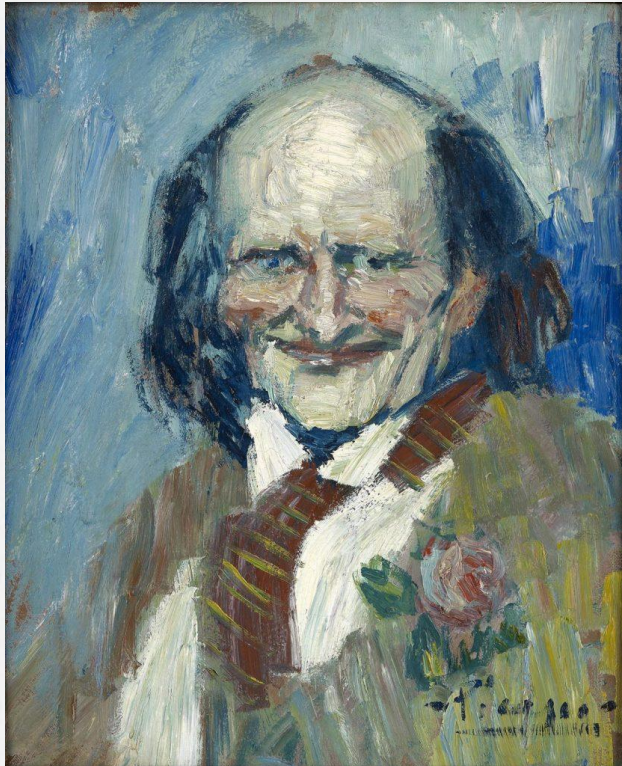

Algunas de sus obras

Retrato que le hizo a su padre